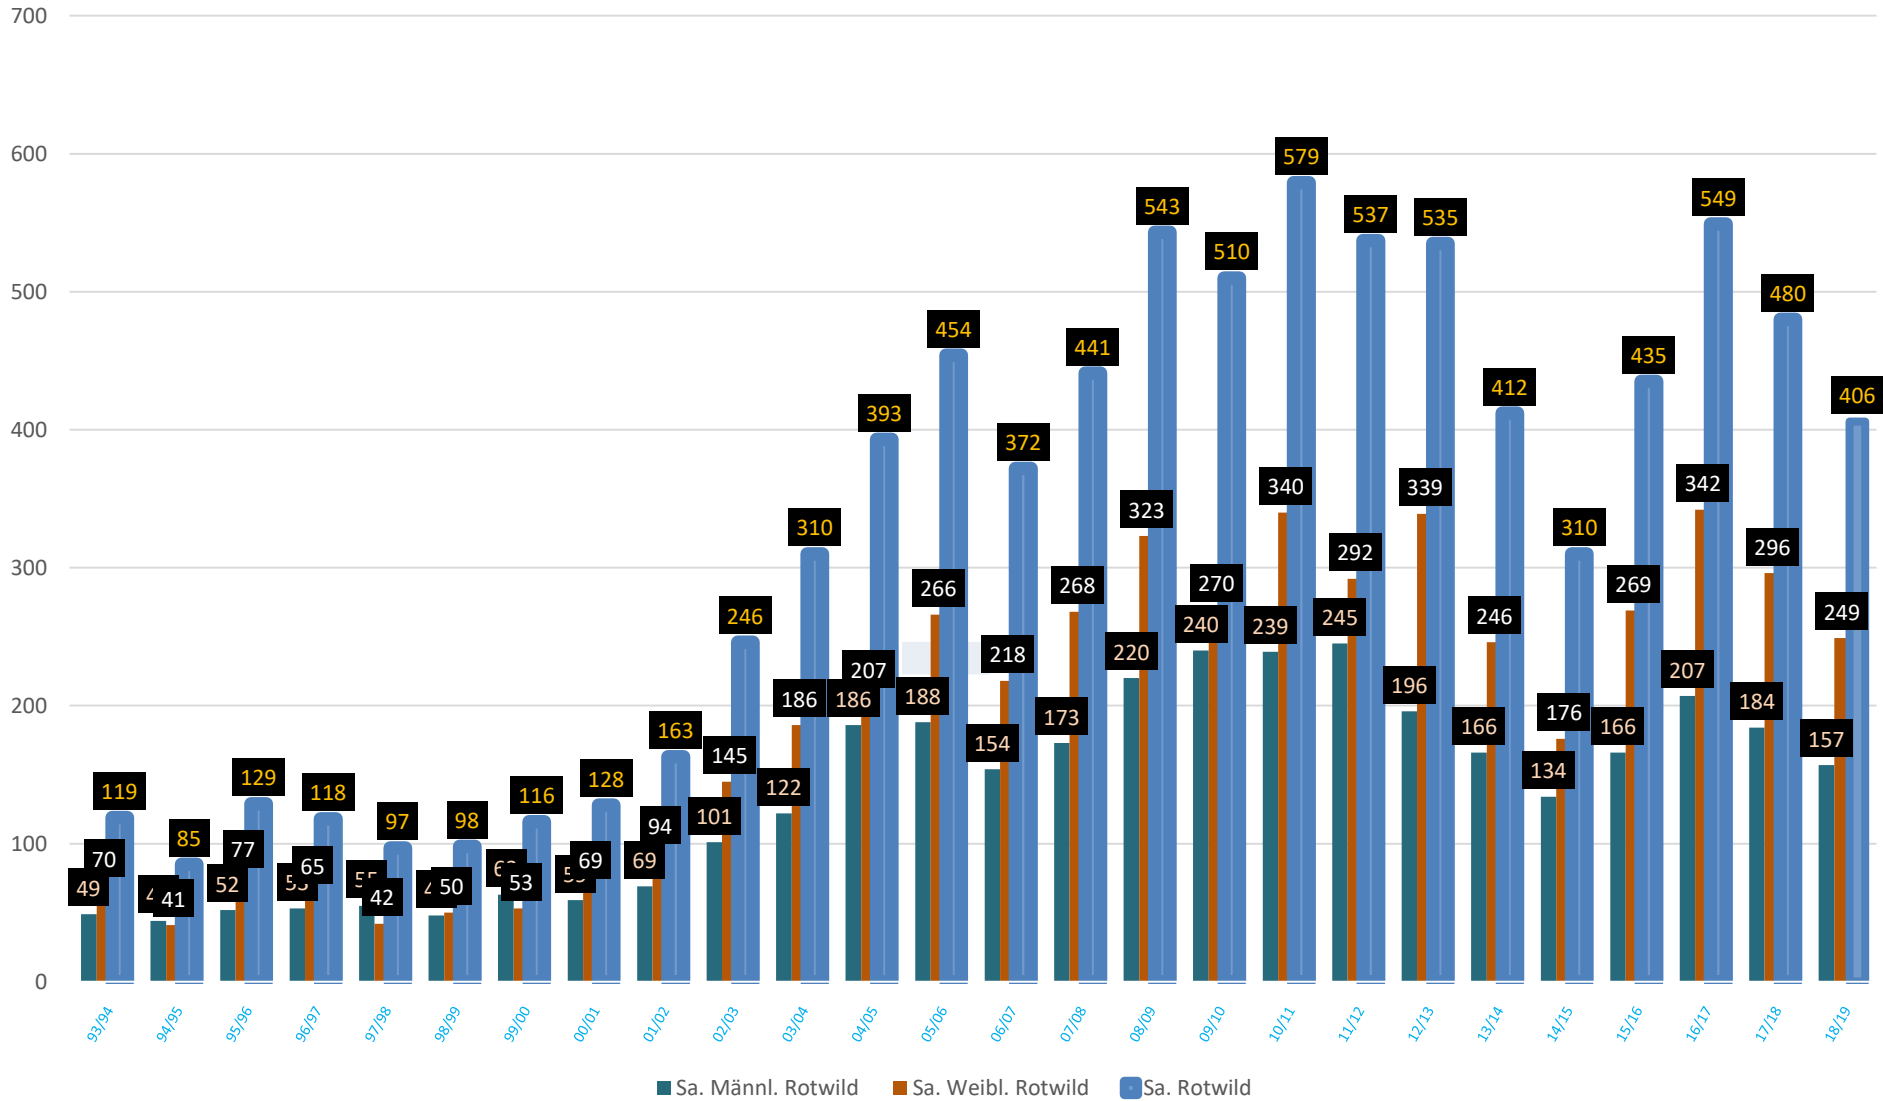

Auszug

Jagdstrecke Jagdjahr 2018/2019

(192 von 248 Reviere)

Kreis Wesel

Quelle

Untere Jagdbehörde Kreis Wesel – Herr Schulz

zusammengestellt durch Hermann Gottschalk

Sa. Schwarzwild

Rehwildstrecke

Rotwildstrecke

Fasan

Wildgänse

Rabenkrähe / Elster

Bisam / Nutria