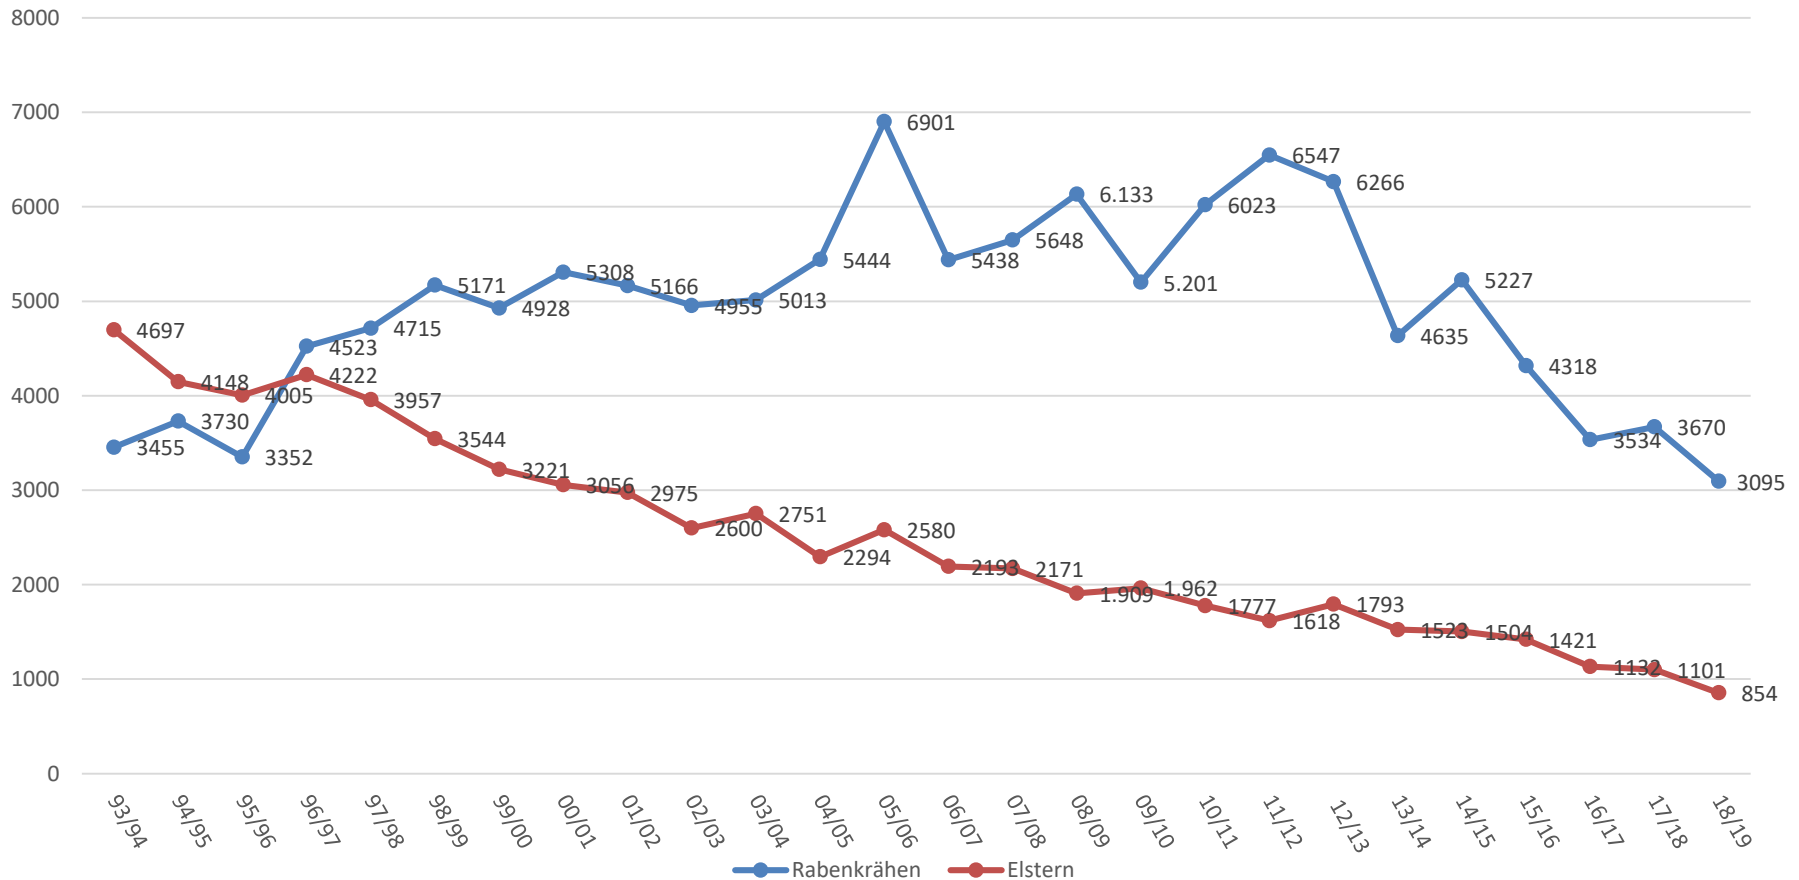

Auszug

Jagdstrecke Jagdjahr 2018/2019

(192 von 248 Reviere)

Kreis Wesel

Quelle

Untere Jagdbehörde Kreis Wesel – Herr Schulz

zusammengestellt durch Hermann Gottschalk

Sa. Schwarzwild

Rehwildstrecke

Rotwildstrecke

Fasan

Wildgänse

Rabenkrähe / Elster

Bisam / Nutria