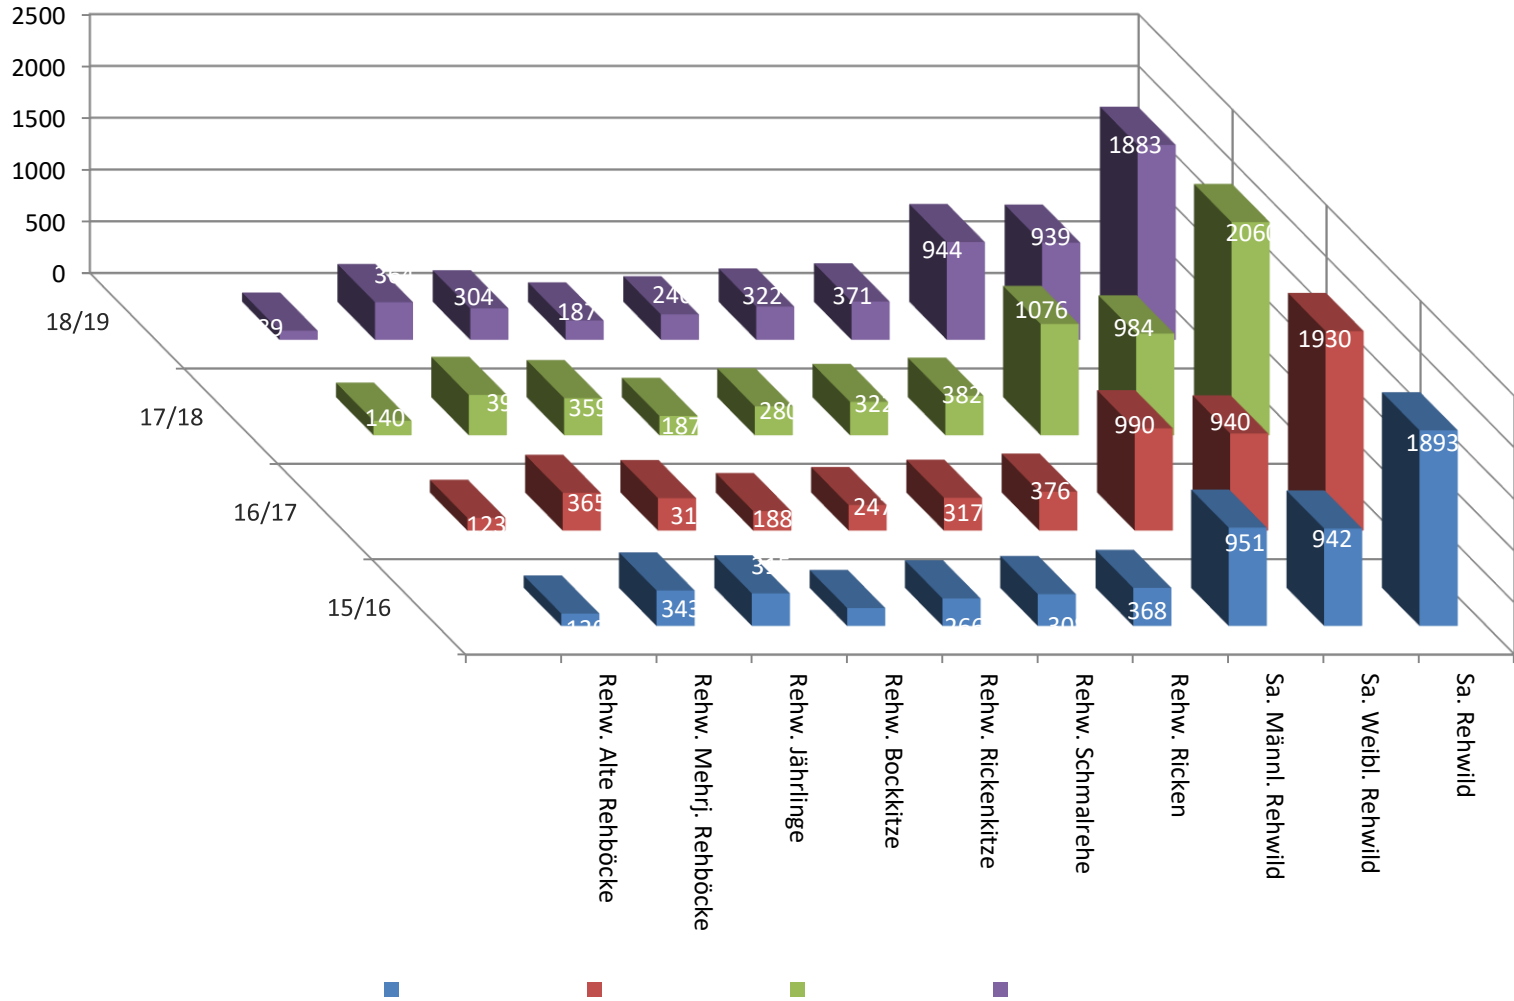

Auszug

Jagdstrecke Jagdjahr 2018/2019

(192 von 248 Reviere)

Kreis Wesel

Quelle

Untere Jagdbehörde Kreis Wesel – Herr Schulz

zusammengestellt durch Hermann Gottschalk

Sa. Schwarzwild

Rehwildstrecke

Rotwildstrecke

Fasan

Wildgänse

Rabenkrähe / Elster

Bisam / Nutria