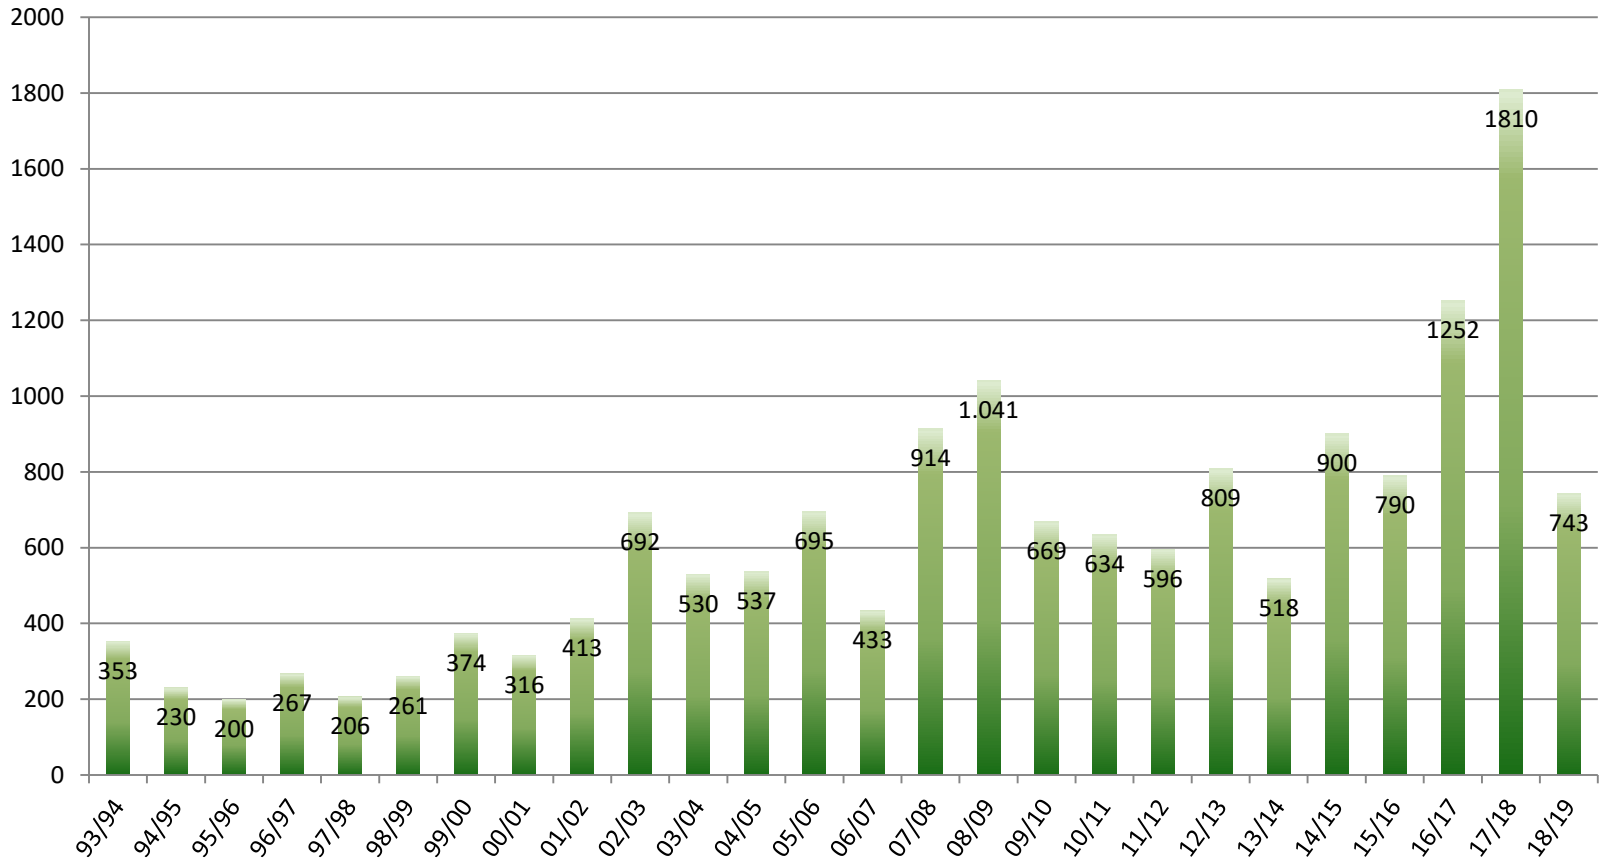

Auszug

Jagdstrecke Jagdjahr 2018/2019

(192 von 248 Reviere)

Kreis Wesel

Quelle

Untere Jagdbehörde Kreis Wesel – Herr Schulz

zusammengestellt durch Hermann Gottschalk

Sa. Schwarzwild

Rehwildstrecke

Rotwildstrecke

Fasan

Wildgänse

Rabenkrähe / Elster

Bisam / Nutria