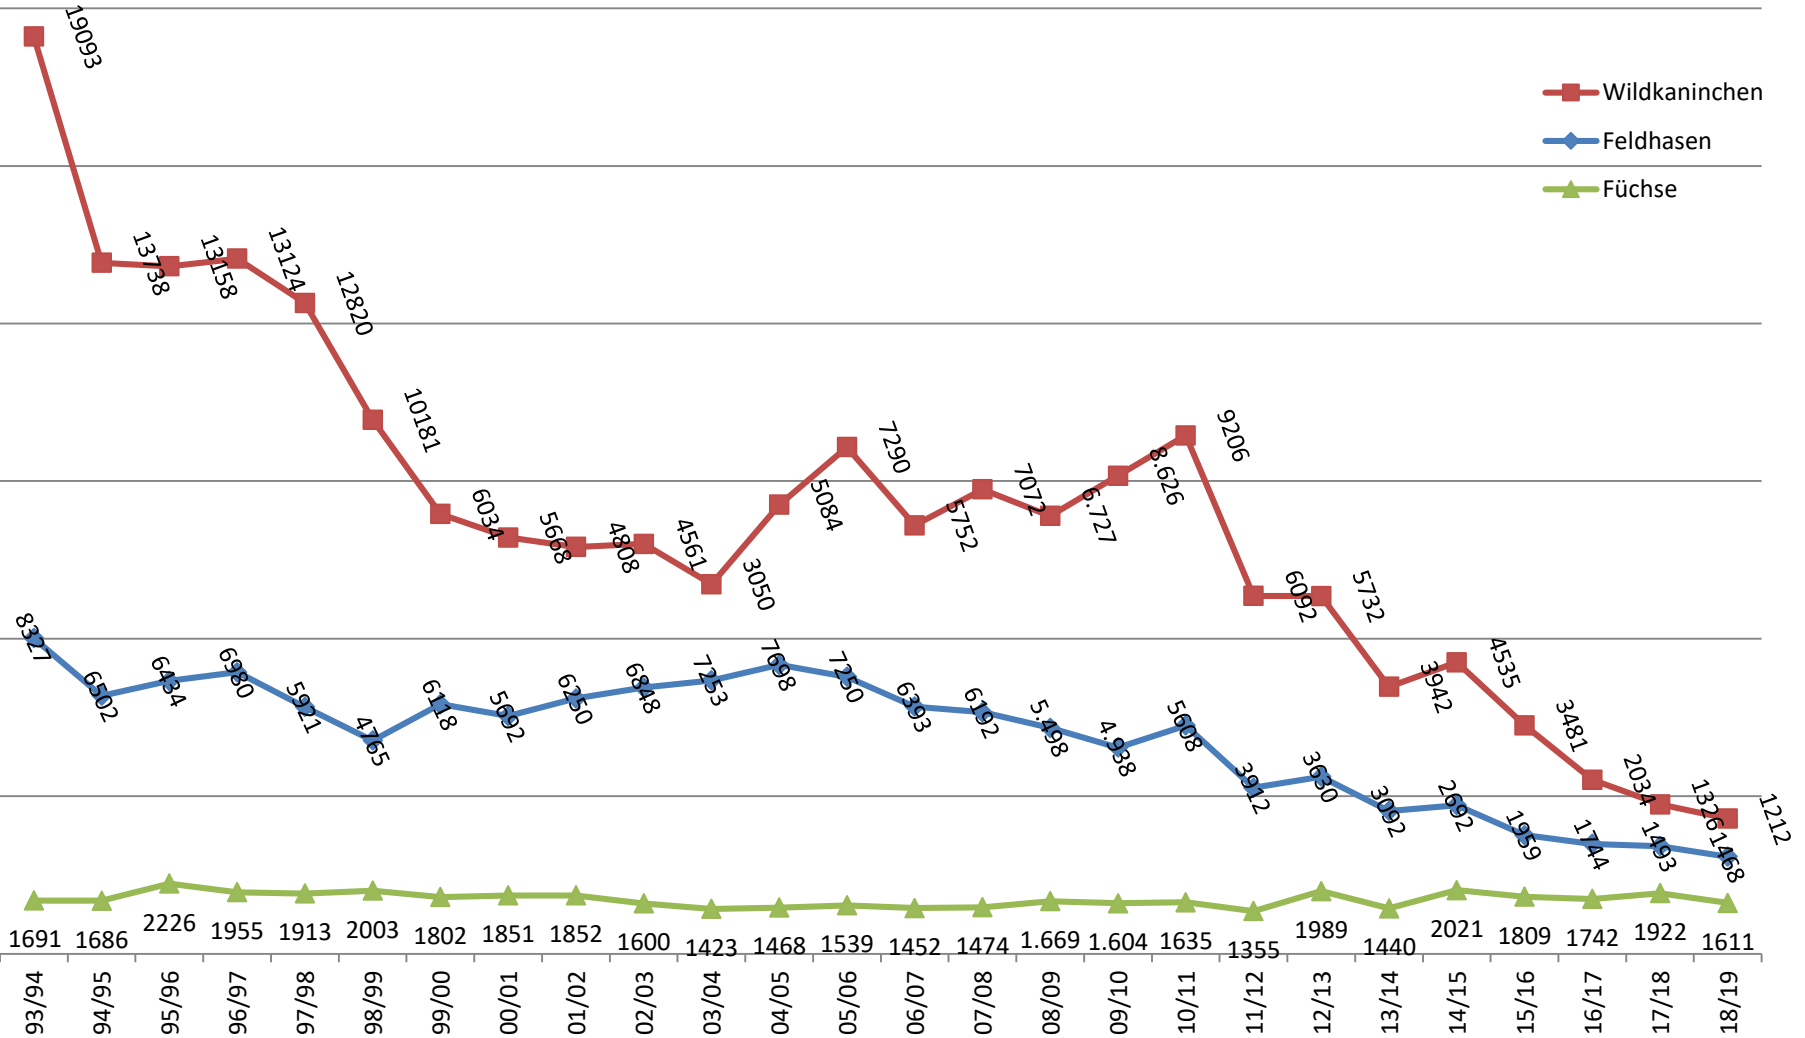

Auszug

Jagdstrecke Jagdjahr 2018/2019

(192 von 248 Reviere)

Kreis Wesel

Quelle

Untere Jagdbehörde Kreis Wesel – Herr Schulz

zusammengestellt durch Hermann Gottschalk

Sa. Schwarzwild

Rehwildstrecke

Rotwildstrecke

Fasan

Wildgänse

Rabenkrähe / Elster

Bisam / Nutria