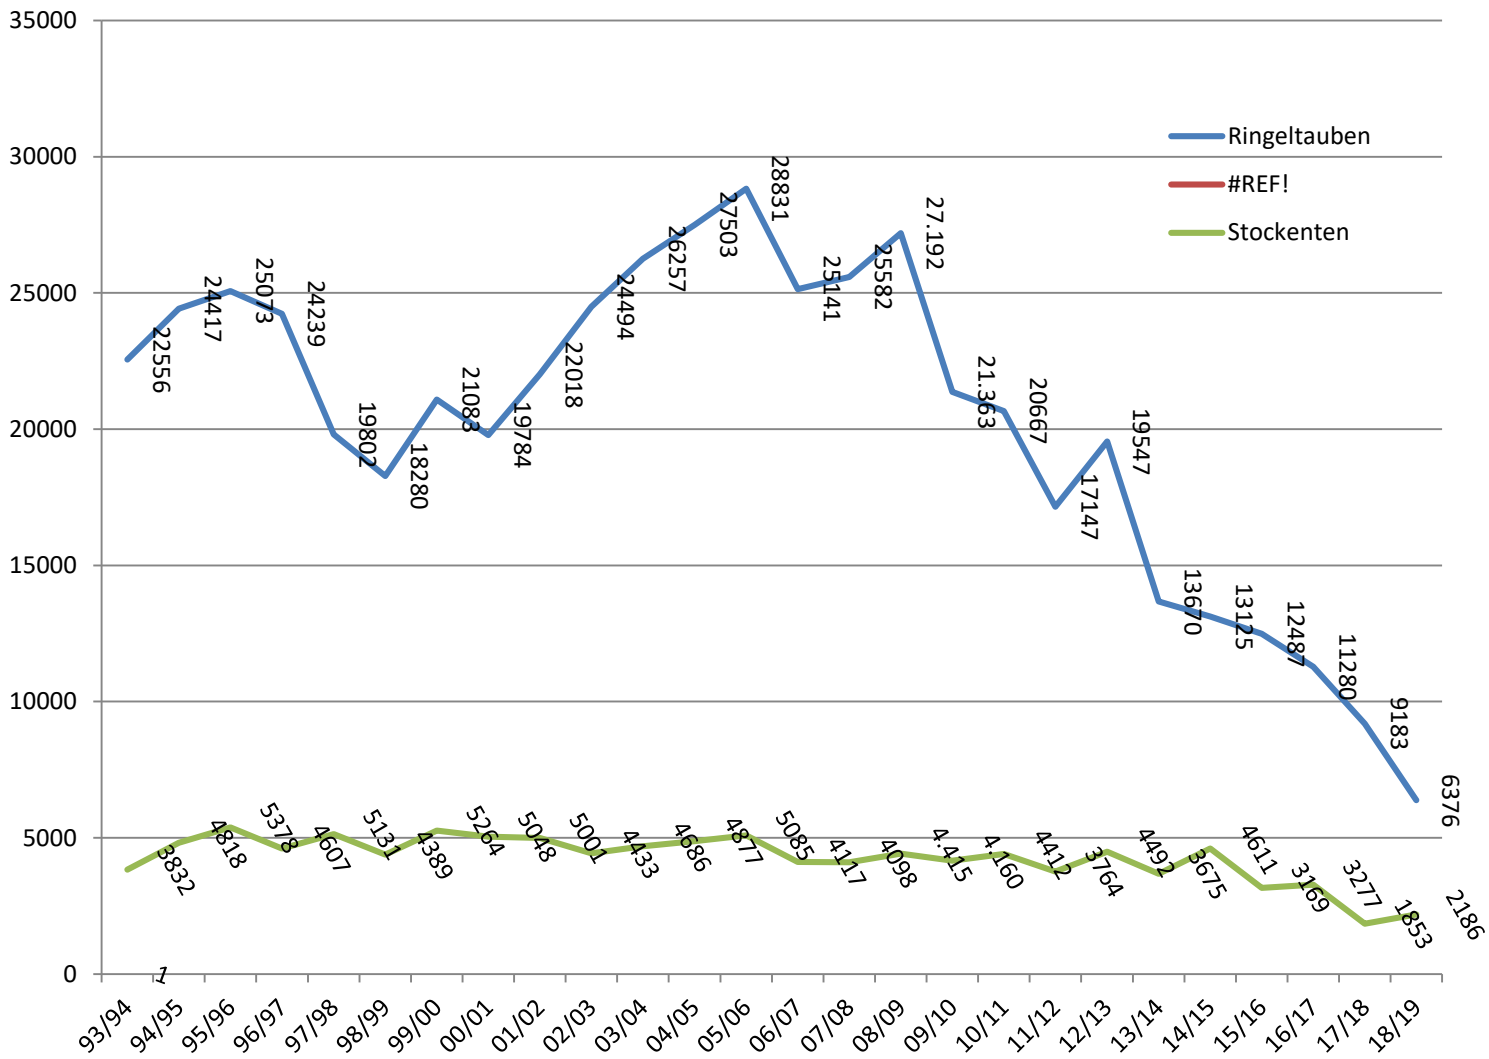

Auszug

Jagdstrecke Jagdjahr 2018/2019

(192 von 248 Reviere)

Kreis Wesel

Quelle

Untere Jagdbehörde Kreis Wesel – Herr Schulz

zusammengestellt durch Hermann Gottschalk

Sa. Schwarzwild

Rehwildstrecke

Rotwildstrecke

Fasan

Wildgänse

Rabenkrähe / Elster

Bisam / Nutria