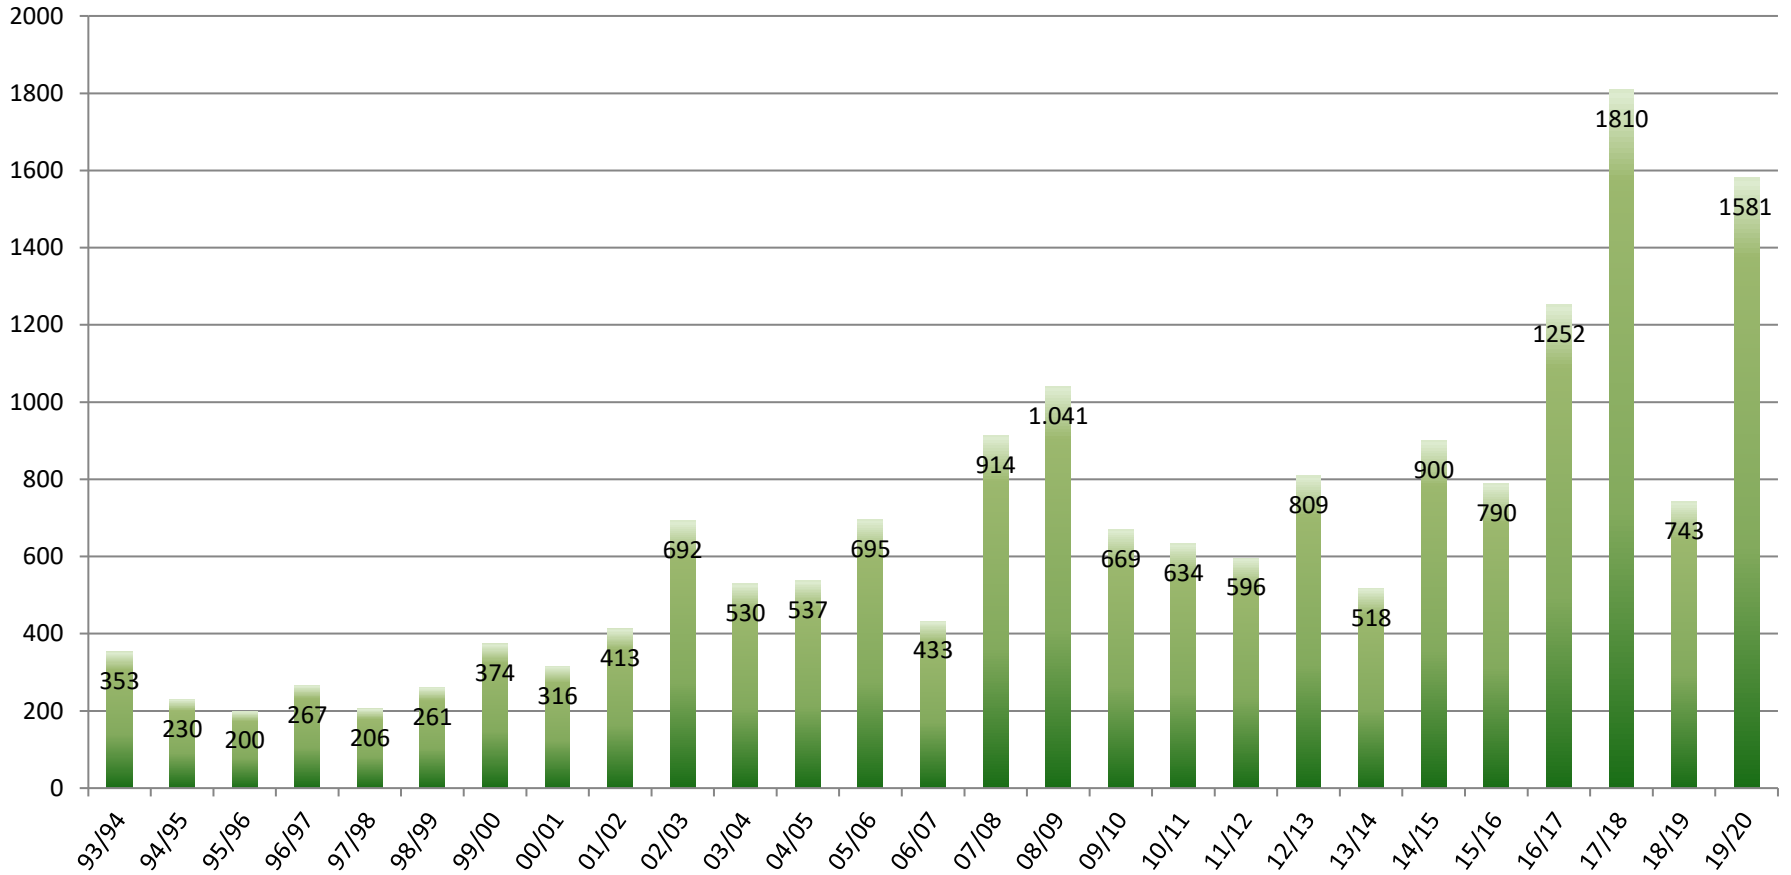

Sa. Schwarzwild

HG 24.10.2020